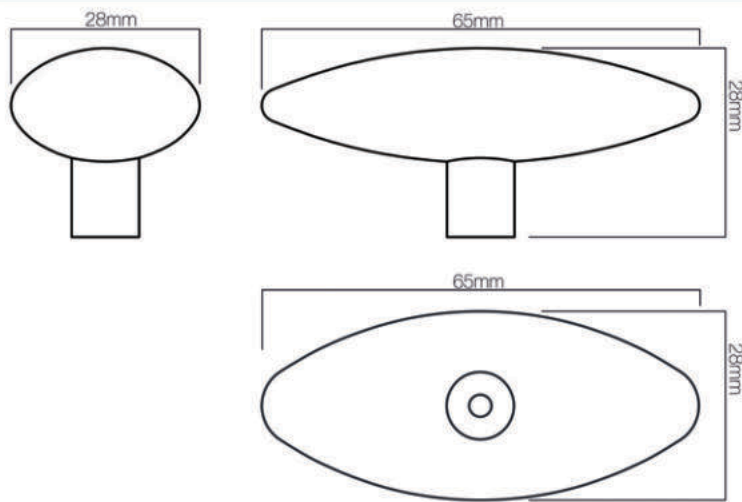

SPECIFICATION

INCLUSIONS

- 1 x M5 * 25mm SCREW
- 1 x M5 * 40mm SCREW
- 1 x M5 SPRING WASHER

FINISHES AND SKU NUMBER

BRASS		KP - 25014 - BR - 65.28 - SB
MATT BLACK		KP - 25014 - BR - 65.28 - MB
BRONZE		KP - 25014 - BR - 65.28 - B
NICKEL		KP - 25014 - BR - 65.28 - N
TUMBLED NICKEL		KP - 25014 - BR - 65.28 - TN
TUMBLED BRASS		KP - 25014 - BR - 65.28 - TB
WHITE		KP - 25014 - BR - 65.28 - W
ANTIQUÉ BRONZE		KP - 25014 - BR - 65.28 - AB
AGED BRASS		KP - 25014 - BR - 65.28 - AG