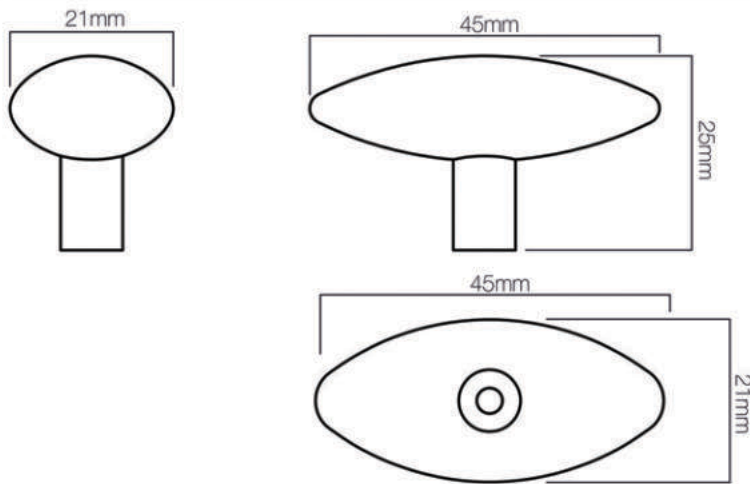

SPECIFICATION

INCLUSIONS

- 1 x M5 * 25mm SCREW
- 1 x M5 * 40mm SCREW
- 1 x M5 SPRING WASHER

FINISHES AND SKU NUMBER

BRASS		KP - 25014 - BR - 45.25 - SB
MATT BLACK		KP - 25014 - BR - 45.25 - MB
BRONZE		KP - 25014 - BR - 45.25 - B
NICKEL		KP - 25014 - BR - 45.25 - N
TUMBLED NICKEL		KP - 25014 - BR - 45.25 - TN
TUMBLED BRASS		KP - 25014 - BR - 45.25 - TB
WHITE		KP - 25014 - BR - 45.25 - W
ANTIQUÉ BRONZE		KP - 25014 - BR - 45.25 - AB
AGED BRASS		KP - 25014 - BR - 45.25 - AG