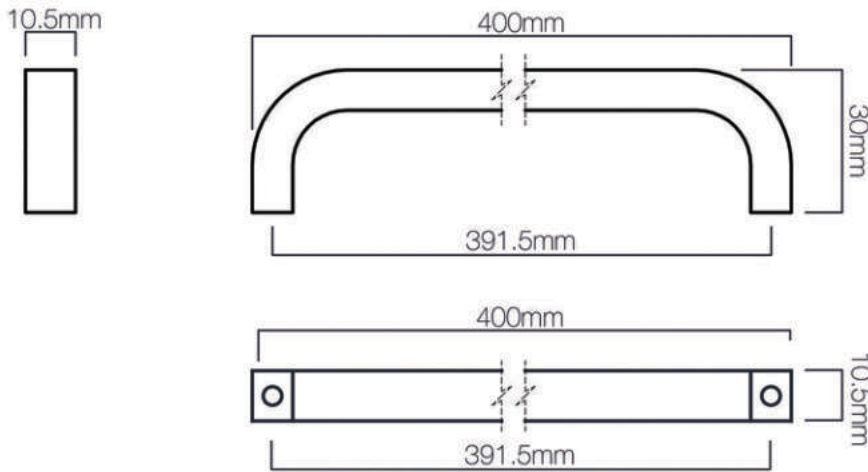

SPECIFICATION

INCLUSIONS

2 x M8 * 25mm SCREW
 2 x M8 * 40mm SCREW
 2 x M8 SPRING WASHER

FINISHES AND SKU NUMBER

BRASS	●	KP - 22071 - BR - 391.400(10.5mm) - SB
MATT BLACK	●	KP - 22071 - BR - 391.400(10.5mm) - MB
BRONZE	●	KP - 22071 - BR - 391.400(10.5mm) - B
NICKEL	●	KP - 22071 - BR - 391.400(10.5mm) - N
TUMBLED NICKEL	●	KP - 22071 - BR - 391.400(10.5mm) - TN
TUMBLED BRASS	●	KP - 22071 - BR - 391.400(10.5mm) - TB
WHITE	○	KP - 22071 - BR - 391.400(10.5mm) - W
ANTIQU BRONZE	●	KP - 22071 - BR - 391.400(10.5mm) - AB
AGED BRASS	●	KP - 22071 - BR - 391.400(10.5mm) - AG