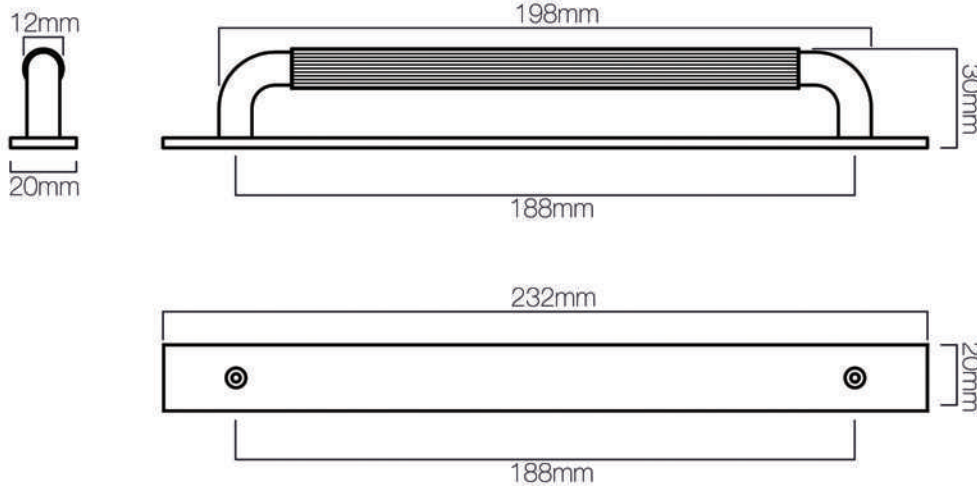

SPECIFICATION

INCLUSIONS

2 x M5 * 25mm SCREW
 2 x M5 * 40mm SCREW
 2 x M5 SPRING WASHER

FINISHES AND SKU NUMBER

BRASS	●	KP - 25006 - BR - 188.232 - SB
MATT BLACK	●	KP - 25006 - BR - 188.232 - MB
BRONZE	●	KP - 25006 - BR - 188.232 - B
NICKEL	●	KP - 25006 - BR - 188.232 - N
TUMBLED NICKEL	●	KP - 25006 - BR - 188.232 - TN
TUMBLED BRASS	●	KP - 25006 - BR - 188.232 - TB
WHITE	●	KP - 25006 - BR - 188.232 - W
ANTIQUÉ BRONZE	●	KP - 25006 - BR - 188.232 - AB
AGED BRASS	●	KP - 25006 - BR - 188.232 - AG