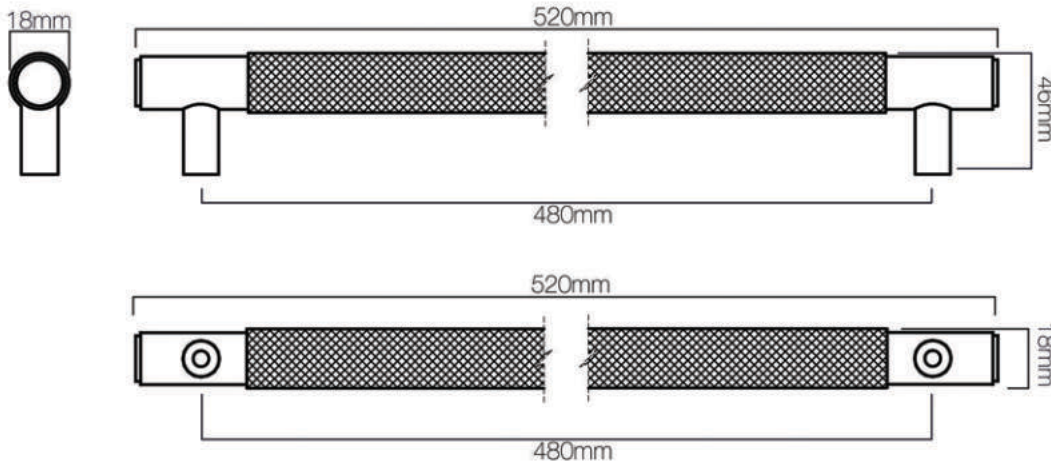

SPECIFICATION

INCLUSIONS

2 x M4 * 25mm SCREW
 2 x M4 * 40mm SCREW
 2 x M4 SPRING WASHER

FINISHES AND SKU NUMBER

BRASS		KP - 18194B - BR - 480.520 - SB
MATT BLACK		KP - 18194B - BR - 480.520 - MB
BRONZE		KP - 18194B - BR - 480.520 - B
NICKEL		KP - 18194B - BR - 480.520 - N
TUMBLED NICKEL		KP - 18194B - BR - 480.520 - TN
TUMBLED BRASS		KP - 18194B - BR - 480.520 - TB
WHITE		KP - 18194B - BR - 480.520 - W
ANTIQUe BRONZE		KP - 18194B - BR - 480.520 - AB
AGED BRASS		KP - 18194B - BR - 480.520 - AG