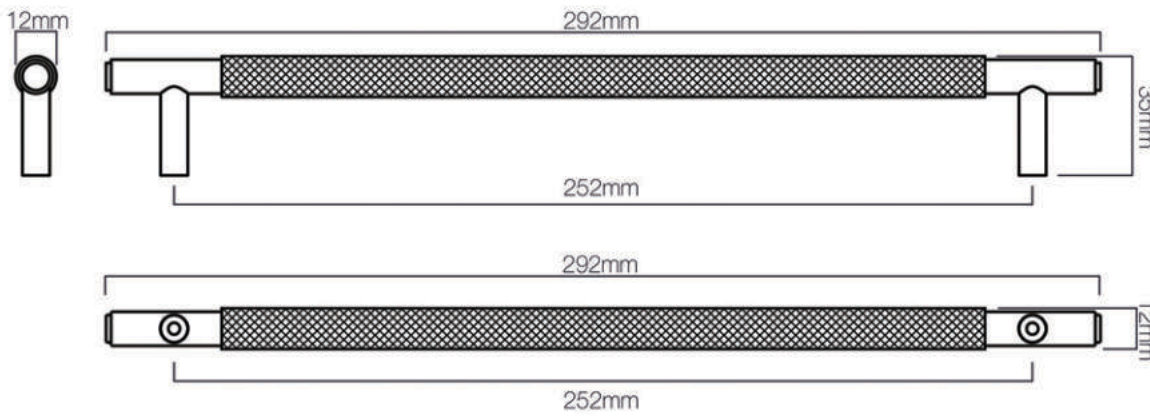

SPECIFICATION

INCLUSIONS

2 x M4 * 25mm SCREW
 2 x M4 * 40mm SCREW
 2 x M4 SPRING WASHER

FINISHES AND SKU NUMBER

BRASS		KP - 18194B - BR - 252.292 - SB
MATT BLACK		KP - 18194B - BR - 252.292 - MB
BRONZE		KP - 18194B - BR - 252.292 - B
NICKEL		KP - 18194B - BR - 252.292 - N
TUMBLED NICKEL		KP - 18194B - BR - 252.292 - TN
TUMBLED BRASS		KP - 18194B - BR - 252.292 - TB
WHITE		KP - 18194B - BR - 252.292 - W
ANTIQUÉ BRONZE		KP - 18194B - BR - 252.292 - AB
AGED BRASS		KP - 18194B - BR - 252.292 - AG