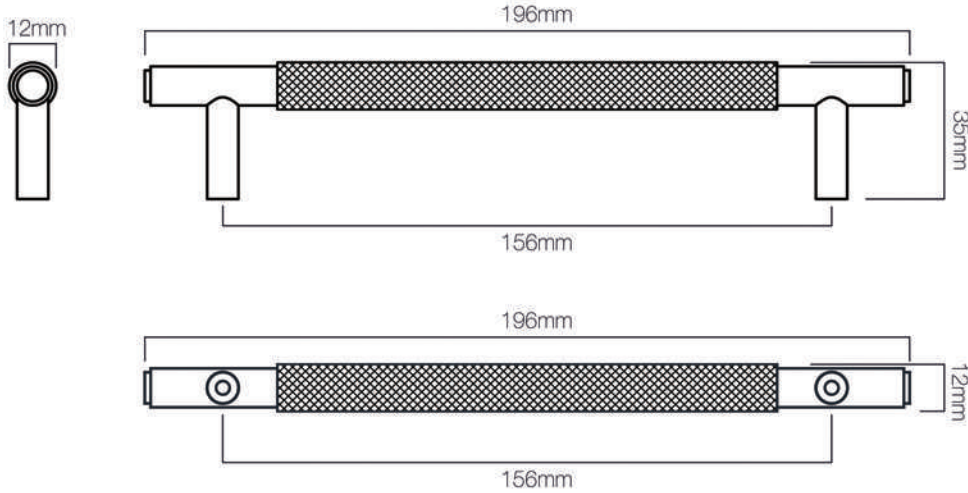

SPECIFICATION

INCLUSIONS

2 x M4 * 25mm SCREW
 2 x M4 * 40mm SCREW
 2 x M4 SPRING WASHER

FINISHES AND SKU NUMBER

BRASS		KP - 18194B - BR - 156.196 - SB
MATT BLACK		KP - 18194B - BR - 156.196 - MB
BRONZE		KP - 18194B - BR - 156.196 - B
NICKEL		KP - 18194B - BR - 156.196 - N
TUMBLED NICKEL		KP - 18194B - BR - 156.196 - TN
TUMBLED BRASS		KP - 18194B - BR - 156.196 - TB
WHITE		KP - 18194B - BR - 156.196 - W
ANTIQUe BRONZE		KP - 18194B - BR - 156.196 - AB
AGED BRASS		KP - 18194B - BR - 156.196 - AG