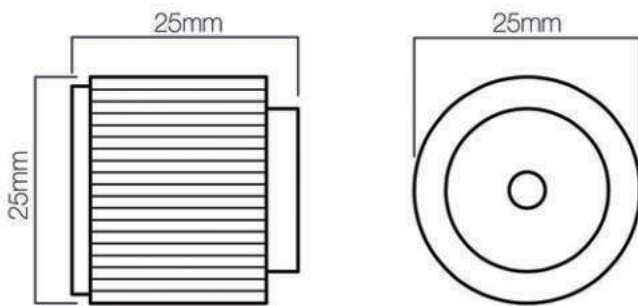

SPECIFICATION

INCLUSIONS

1 x M4 * 25mm SCREW
 1 x M4 * 40mm SCREW
 1 x M4 SPRING WASHER

FINISHES AND SKU NUMBER

BRASS		KP - 25006S - BR -25.25 - SB
MATT BLACK		KP - 25006S - BR -25.25 - MB
BRONZE		KP - 25006S - BR -25.25 - B
NICKEL		KP - 25006S - BR -25.25 - N
TUMBLED NICKEL		KP - 25006S - BR -25.25 - TN
TUMBLED BRASS		KP - 25006S - BR -25.25 - TB
WHITE		KP - 25006S - BR -25.25 - W
ANTIQU BRONZE		KP - 25006S - BR -25.25 - AB
AGED BRASS		KP - 25006S - BR -25.25 - AG