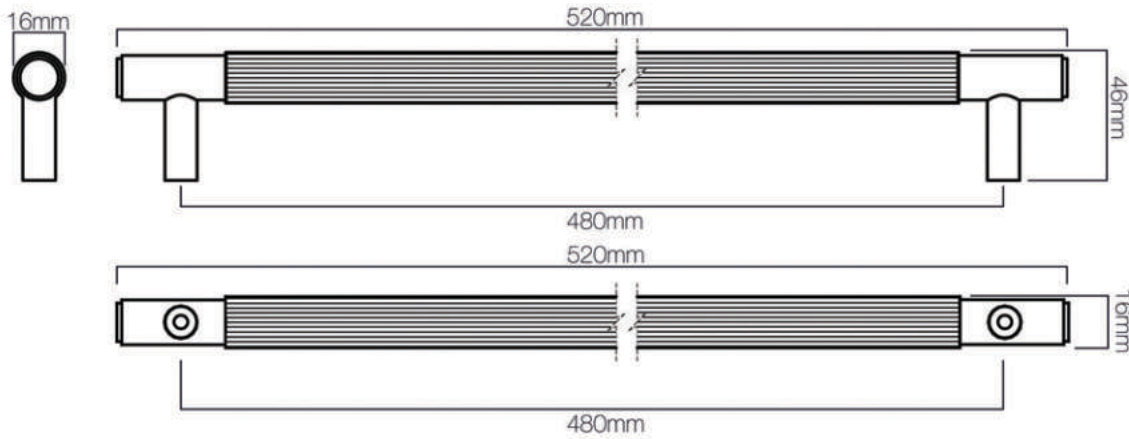

SPECIFICATION

INCLUSIONS

2 x M4 * 25mm SCREW
 2 x M4 * 40mm SCREW
 2 x M4 SPRING WASHER

FINISHES AND SKU NUMBER

BRASS		KP - 20012 - BR - 480.520 - SB
MATT BLACK		KP - 20012 - BR - 480.520 - MB
BRONZE		KP - 20012 - BR - 480.520 - B
NICKEL		KP - 20012 - BR - 480.520 - N
TUMBLED NICKEL		KP - 20012 - BR - 480.520 - TN
TUMBLED BRASS		KP - 20012 - BR - 480.520 - TB
WHITE		KP - 20012 - BR - 480.520 - W
ANTIQUÉ BRONZE		KP - 20012 - BR - 480.520 - AB
AGED BRASS		KP - 20012 - BR - 480.520 - AG