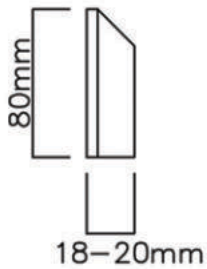

KIPP

COMO

MARBLE PULL

SPECIFICATION

INCLUSIONS

4 x M6 * 25mm HEX SCREW
4 x M6 * 40mm HEX SCREW

FINISHES AND SKU NUMBER

BLACK MARQUINA	●	KP - 25001 - MA - 160 - BM
HERMES GREY	●	KP - 25001 - MA - 160 - HG
TRAVERTINE	●	KP - 25001 - MA - 160 - T
VERDE ALPI	●	KP - 25001 - MA - 160 - VA
ARABESCATO	●	KP - 25001 - MA - 160 - A
CARRERA WHITE	●	KP - 25001 - MA - 160 - CW
ROSSO LEVANTO	●	KP - 25001 - MA - 160 - RL