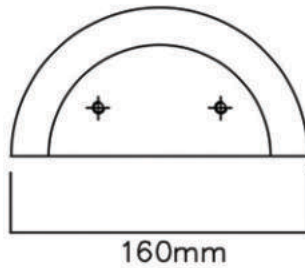

KIPP

COMO

MARBLE PULL

SPECIFICATION

INCLUSIONS

4 x M6 * 25mm HEX SCREW
4 x M6 * 40mm HEX SCREW

FINISHES AND SKU NUMBER

BLACK MARQUINA	●	KP - 25001 - MA - 160 - BM
HERMES GREY	●	KP - 25001 - MA - 160 - HG
TRAVERTINE	●	KP - 25001 - MA - 160 - T
VERDE ALPI	●	KP - 25001 - MA - 160 - VA
ARABESCATO	●	KP - 25001 - MA - 160 - A
CARRERA WHITE	●	KP - 25001 - MA - 160 - CW
ROSSO LEVANTO	●	KP - 25001 - MA - 160 - RL