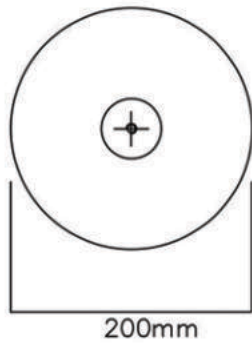

KIPP

MOON

MARBLE PULL

SPECIFICATION

INCLUSIONS

1 x M8 * 70mm BACK TO BACK SCREW
1 x M8 * 90mm BACK TO BACK SCREW

FINISHES AND SKU NUMBER

BLACK MARQUINA		KP - 25002 - MA - 200 - BM
HERMES GREY		KP - 25002 - MA - 200 - HG
TRAVERTINE		KP - 25002 - MA - 200 - T
VERDE ALPI		KP - 25002 - MA - 200 - VA
ARABESCATO		KP - 25002 - MA - 200 - A
CARRERA WHITE		KP - 25002 - MA - 200 - CW
ROSSO LEVANTO		KP - 25002 - MA - 200 - RL