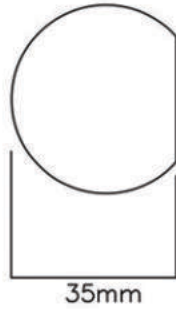

SPECIFICATION

INCLUSIONS

4 x M6 * 25mm HEX SCREW
4 x M6 * 40mm HEX SCREW

FINISHES AND SKU NUMBER

BLACK MARQUINA		KP - 25007 - MA - 40.35 - BM
HERMES GREY		KP - 25007 - MA - 40.35 - HG
TRAVERTINE		KP - 25007 - MA - 40.35 - T
VERDE ALPI		KP - 25007 - MA - 40.35 - VA
ARABESCATO		KP - 25007 - MA - 40.35 - A
CARRERA WHITE		KP - 25007 - MA - 40.35 - CW
ROSSO LEVANTO		KP - 25007 - MA - 40.35 - RL