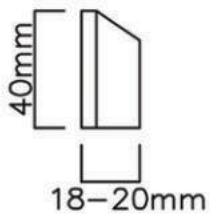

KIPP

TRAK

MARBLE PULL

SPECIFICATION

INCLUSIONS

4 x M6 * 25mm HEX SCREW
4 x M6 * 40mm HEX SCREW

FINISHES AND SKU NUMBER

BLACK MARQUINA	●	KP - 25005 - MA - 160 - BM
HERMES GREY	●	KP - 25005 - MA - 160 - HG
TRAVERTINE	●	KP - 25005 - MA - 160 - T
VERDE ALPI	●	KP - 25005 - MA - 160 - VA
ARABESCATO	●	KP - 25005 - MA - 160 - A
CARRERA WHITE	●	KP - 25005 - MA - 160 - CW
ROSSO LEVANTO	●	KP - 25005 - MA - 160 - RL