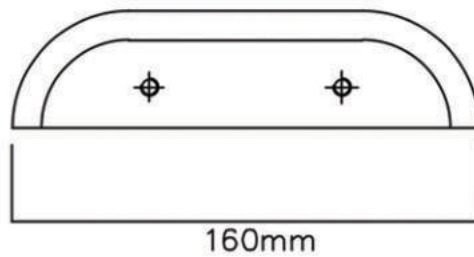

KIPP

TRAK

MARBLE PULL

SPECIFICATION

INCLUSIONS

4 x M6 * 25mm HEX SCREW
4 x M6 * 40mm HEX SCREW

FINISHES AND SKU NUMBER

BLACK MARQUINA	●	KP - 25005 - MA - 160 - BM
HERMES GREY	●	KP - 25005 - MA - 160 - HG
TRAVERTINE	●	KP - 25005 - MA - 160 - T
VERDE ALPI	●	KP - 25005 - MA - 160 - VA
ARABESCATO	●	KP - 25005 - MA - 160 - A
CARRERA WHITE	●	KP - 25005 - MA - 160 - CW
ROSSO LEVANTO	●	KP - 25005 - MA - 160 - RL