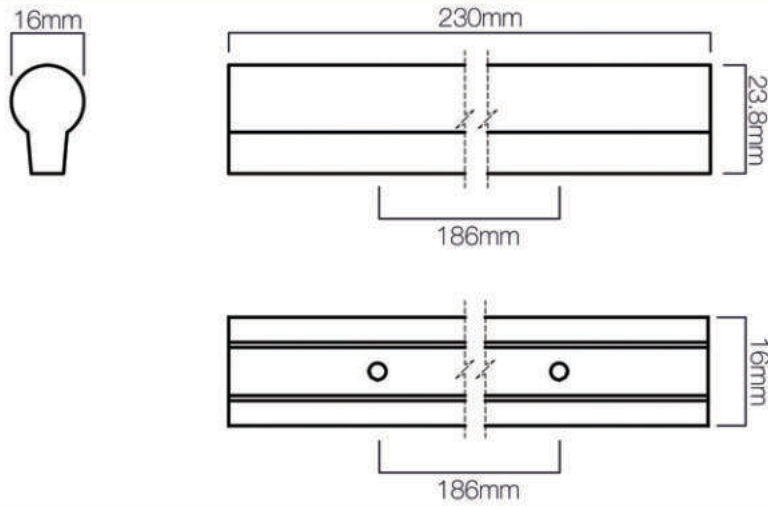

SPECIFICATION

INCLUSIONS

2 x M5 * 25mm SCREW
 2 x M5 * 40mm SCREW
 2 x M5 SPRING WASHER

FINISHES AND SKU NUMBER

BRASS		KP - 25005 - BR - 186.230 - SB
MATT BLACK		KP - 25005 - BR - 186.230 - MB
BRONZE		KP - 25005 - BR - 186.230 - B
NICKEL		KP - 25005 - BR - 186.230 - N
TUMBLED NICKEL		KP - 25005 - BR - 186.230 - TN
TUMBLED BRASS		KP - 25005 - BR - 186.230 - TB
WHITE		KP - 25005 - BR - 186.230 - W
ANTIQUÉ BRASS		KP - 25005 - BR - 186.230 - AB
AGED BRASS		KP - 25005 - BR - 186.230 - AG