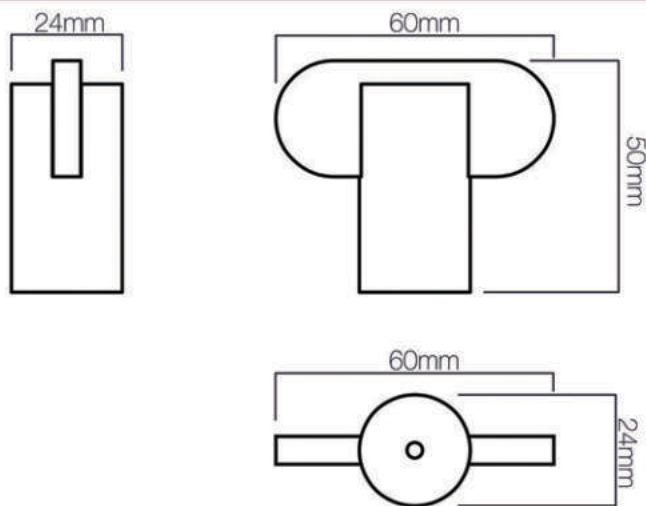

SPECIFICATION

INCLUSIONS

1 x M5 * 25mm SCREW
 1 x M5 * 40mm SCREW
 1 x M5 SPRING WASHER

FINISHES AND SKU NUMBER

BRASS		KP - 25002 - BR - 60.50 - SB
MATT BLACK		KP - 25002 - BR - 60.50 - MB
BRONZE		KP - 25002 - BR - 60.50 - B
NICKEL		KP - 25002 - BR - 60.50 - N
TUMBLED NICKEL		KP - 25002 - BR - 60.50 - TN
TUMBLED BRASS		KP - 25002 - BR - 60.50 - TB
WHITE		KP - 25002 - BR - 60.50 - W
ANTIQUÉ BRONZE		KP - 25002 - BR - 60.50 - AB
AGED BRASS		KP - 25002 - BR - 60.50 - AG