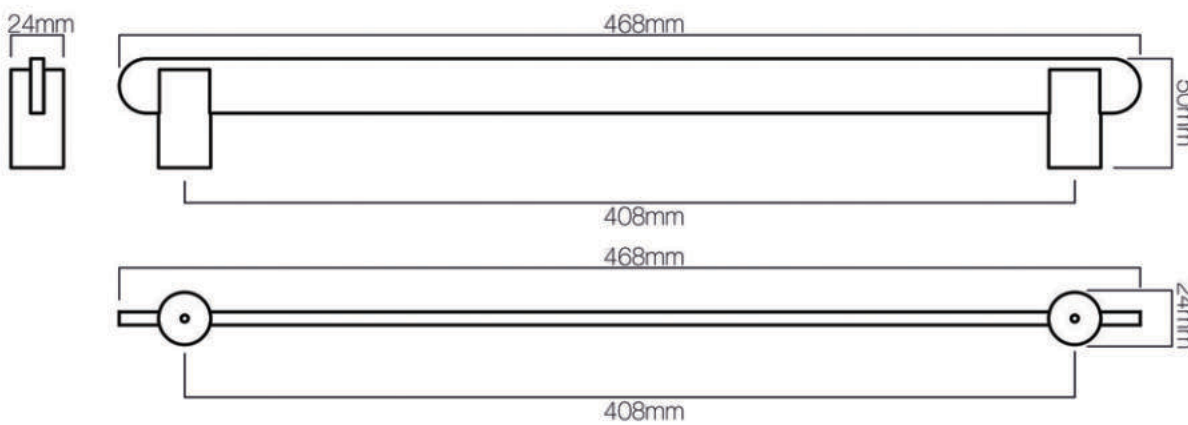

SPECIFICATION

INCLUSIONS

2 x M5 * 25mm SCREW
 2 x M5 * 40mm SCREW
 4 x M5 SPRING WASHER

FINISHES AND SKU NUMBER

BRASS		KP - 25002 - BR - 408.468 - SB
MATT BLACK		KP - 25002 - BR - 408.468 - MB
BRONZE		KP - 25002 - BR - 408.468 - B
NICKEL		KP - 25002 - BR - 408.468 - N
TUMBLED NICKEL		KP - 25002 - BR - 408.468 - TN
TUMBLED BRASS		KP - 25002 - BR - 408.468 - TB
WHITE		KP - 25002 - BR - 408.468 - W
ANTIQUÉ BRONZE		KP - 25002 - BR - 408.468 - AB
AGED BRASS		KP - 25002 - BR - 408.468 - AG