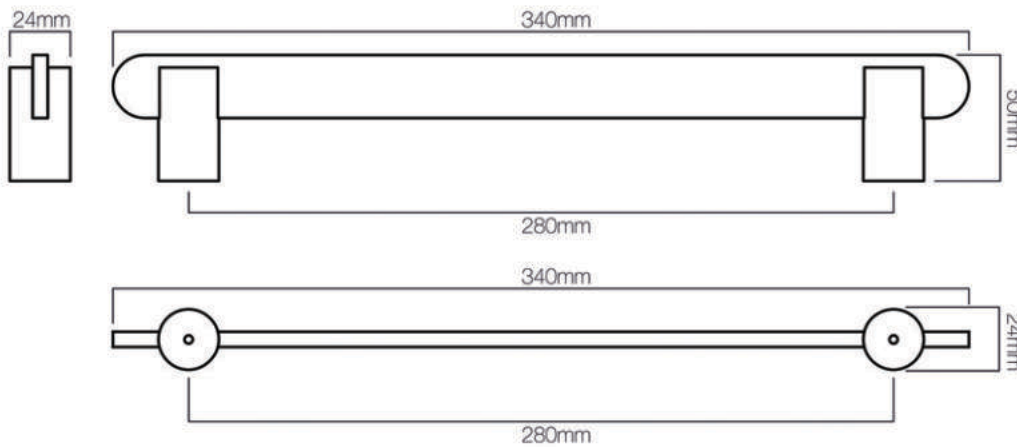

SPECIFICATION

INCLUSIONS

2 x M5 * 25mm SCREW
 2 x M5 * 40mm SCREW
 4 x M5 SPRING WASHER

FINISHES AND SKU NUMBER

BRASS		KP - 25002 - BR - 280.340 - SB
MATT BLACK		KP - 25002 - BR - 280.340 - MB
BRONZE		KP - 25002 - BR - 280.340 - B
NICKEL		KP - 25002 - BR - 280.340 - N
TUMBLED NICKEL		KP - 25002 - BR - 280.340 - TN
TUMBLED BRASS		KP - 25002 - BR - 280.340 - TB
WHITE		KP - 25002 - BR - 280.340 - W
ANTIQUÉ BRONZE		KP - 25002 - BR - 280.340 - AB
AGED BRASS		KP - 25002 - BR - 280.340 - AG