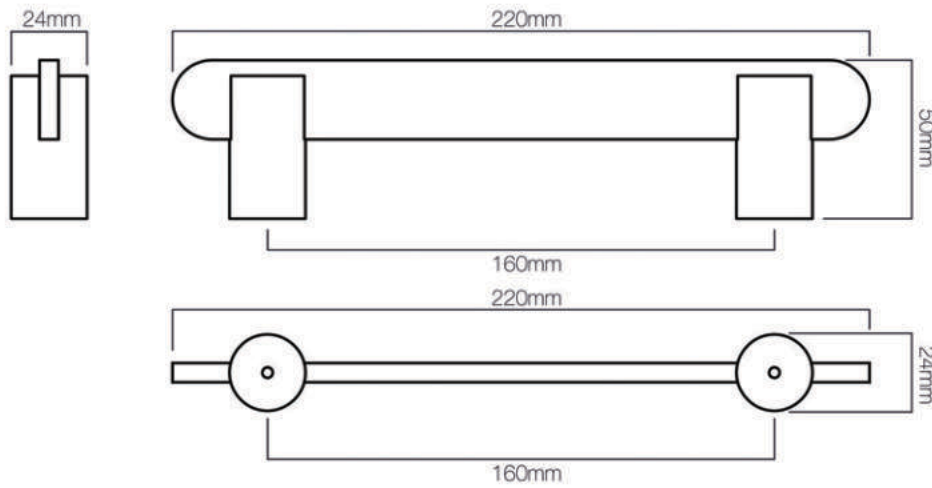

SPECIFICATION

INCLUSIONS

2 x M5 * 25mm SCREW
 2 x M5 * 40mm SCREW
 4 x M5 SPRING WASHER

FINISHES AND SKU NUMBER

BRASS		KP - 25002 - BR - 160.220 - SB
MATT BLACK		KP - 25002 - BR - 160.220 - MB
BRONZE		KP - 25002 - BR - 160.220 - B
NICKEL		KP - 25002 - BR - 160.220 - N
TUMBLED NICKEL		KP - 25002 - BR - 160.220 - TN
TUMBLED BRASS		KP - 25002 - BR - 160.220 - TB
WHITE		KP - 25002 - BR - 160.220 - W
ANTIQUÉ BRONZE		KP - 25002 - BR - 160.220 - AB
AGED BRASS		KP - 25002 - BR - 160.220 - AG