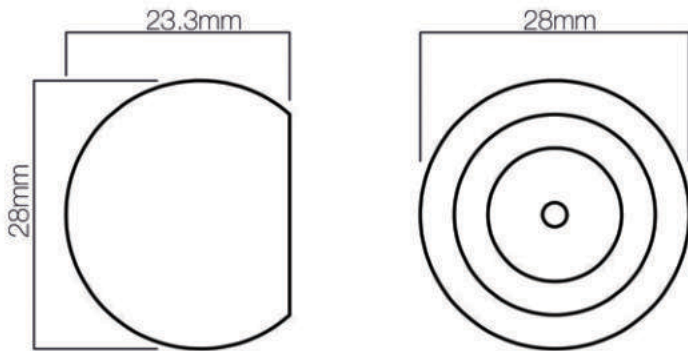

SPECIFICATION

INCLUSIONS

1 x M5 * 25mm SCREW
 1 x M5 * 40mm SCREW
 1 x M5 SPRING WASHER

FINISHES AND SKU NUMBER

BRASS		KP - 18006 - BR - 28 - SB
MATT BLACK		KP - 18006 - BR - 28 - MB
BRONZE		KP - 18006 - BR - 28 - B
NICKEL		KP - 18006 - BR - 28 - N
TUMBLED NICKEL		KP - 18006 - BR - 28 - TN
TUMBLED BRASS		KP - 18006 - BR - 28 - TB
WHITE		KP - 18006 - BR - 28 - W
ANTIQUÉ BRONZE		KP - 18006 - BR - 28 - AB
AGED BRASS		KP - 18006 - BR - 28 - AG