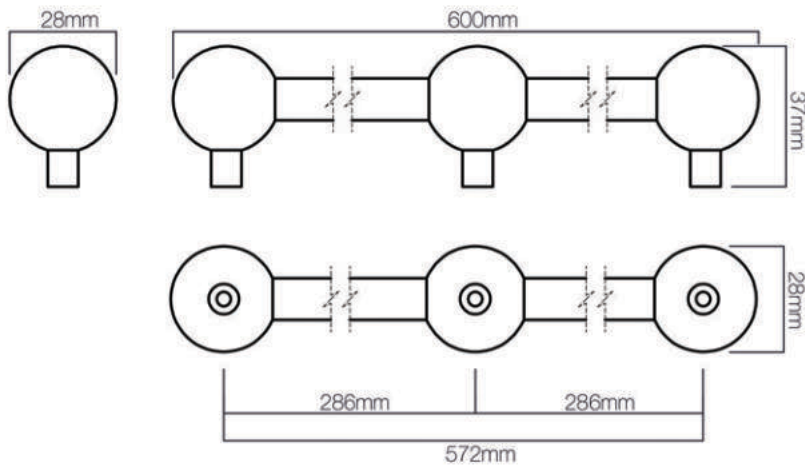

SPECIFICATION

INCLUSIONS

2 x M5 * 25mm SCREW
 2 x M5 * 40mm SCREW
 2 x M5 SPRING WASHER

FINISHES AND SKU NUMBER

BRASS		KP - 25004 - BR - 572.600 - SB
MATT BLACK		KP - 25004 - BR - 572.600 - MB
BRONZE		KP - 25004 - BR - 572.600 - B
NICKEL		KP - 25004 - BR - 572.600 - N
TUMBLED NICKEL		KP - 25004 - BR - 572.600 - TN
TUMBLED BRASS		KP - 25004 - BR - 572.600 - TB
WHITE		KP - 25004 - BR - 572.600 - W
ANTIQUÉ BRONZE		KP - 25004 - BR - 572.600 - AB
AGED BRASS		KP - 25004 - BR - 572.600 - AG