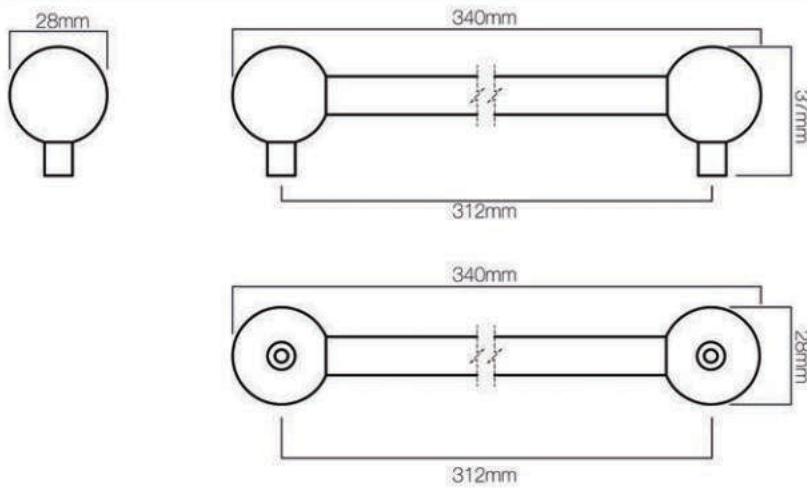

SPECIFICATION

INCLUSIONS

2 x M5 * 25mm SCREW
 2 x M5 * 40mm SCREW
 2 x M5 SPRING WASHER

FINISHES AND SKU NUMBER

BRASS		KP - 25004 - BR - 312.340 - SB
MATT BLACK		KP - 25004 - BR - 312.340 - MB
BRONZE		KP - 25004 - BR - 312.340 - B
NICKEL		KP - 25004 - BR - 312.340 - N
TUMBLED NICKEL		KP - 25004 - BR - 312.340 - TN
TUMBLED BRASS		KP - 25004 - BR - 312.340 - TB
WHITE		KP - 25004 - BR - 312.340 - W
ANTIQUÉ BRONZE		KP - 25004 - BR - 312.340 - AB
AGED BRASS		KP - 25004 - BR - 312.340 - AG