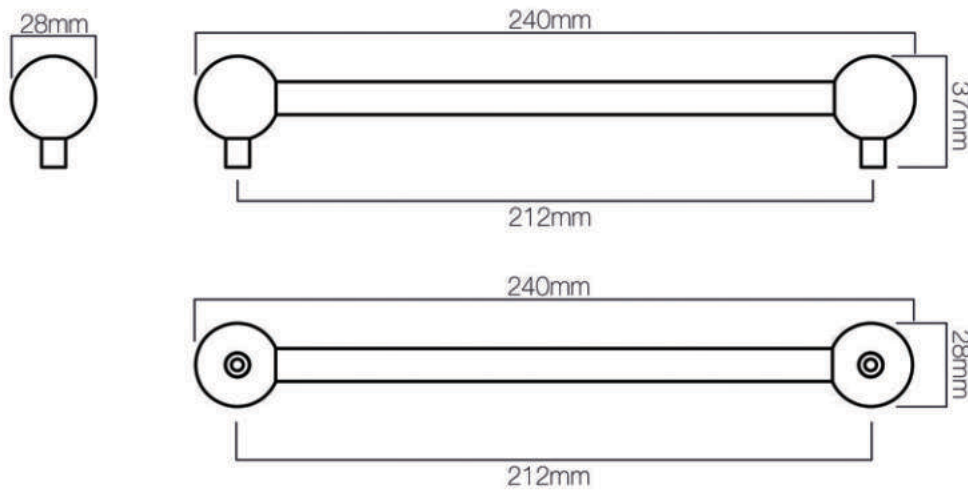

SPECIFICATION

INCLUSIONS

- 2 x M5 * 25mm SCREW
- 2 x M5 * 40mm SCREW
- 2 x M5 SPRING WASHER

FINISHES AND SKU NUMBER

BRASS		KP - 25004 - BR - 212.240 - SB
MATT BLACK		KP - 25004 - BR - 212.240 - MB
BRONZE		KP - 25004 - BR - 212.240 - B
NICKEL		KP - 25004 - BR - 212.240 - N
TUMBLED NICKEL		KP - 25004 - BR - 212.240 - TN
TUMBLED BRASS		KP - 25004 - BR - 212.240 - TB
WHITE		KP - 25004 - BR - 212.240 - W
ANTIQUÉ BRONZE		KP - 25004 - BR - 212.240 - AB
AGED BRASS		KP - 25004 - BR - 212.240 - AG