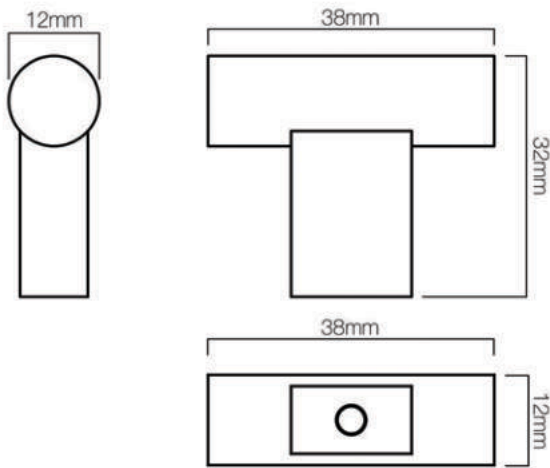

SPECIFICATION

INCLUSIONS

1 x M4 * 25mm SCREW
 1 x M4 * 40mm SCREW
 1 x M4 SPRING WASHER

FINISHES AND SKU NUMBER

BRASS		KP - 20095S - BR - 38.32 - SB
MATT BLACK		KP - 20095S - BR - 38.32 - MB
BRONZE		KP - 20095S - BR - 38.32 - B
NICKEL		KP - 20095S - BR - 38.32 - N
TUMBLED NICKEL		KP - 20095S - BR - 38.32 - TN
TUMBLED BRASS		KP - 20095S - BR - 38.32 - TB
WHITE		KP - 20095S - BR - 38.32 - W
ANTIQU BRONZE		KP - 20095S - BR - 38.32 - AB
AGED BRASS		KP - 20095S - BR - 38.32 - AG